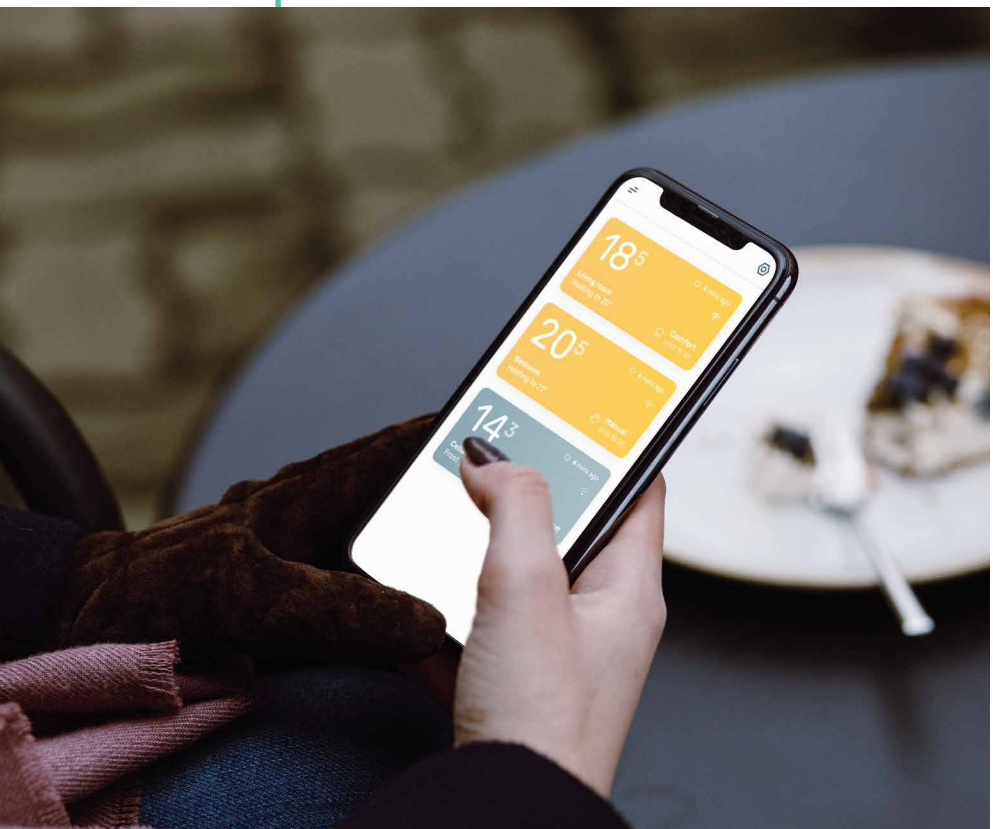

Siempre adaptado a tu estilo.

DISEÑO ESENCIAL

Perfecto para cualquier
tipo de ambiente.

CONTROL REMOTO - WIFI

Controla la temperatura
donde sea que estés.

SENCILLO

Programación manual
o mediante la app

AHORRO ENERGÉTICO

Situación siempre bajo
control gracias a estadísticas
e informes sobre el
consumo en tu hogar.

BLISS es una gama que consta de dos dispositivos, un cronotermostato Wi-Fi y un termostato.

La **BLISS WIFI** te permite programar la temperatura rápido y fácilmente, verificando y cambiando la configuración cuando lo desees, donde sea que estés utilizando la aplicación Bliss, o si lo prefieres directamente desde la pantalla del cronotermostato.

BLISS T en cambio, es la solución más rápida para controlar, con estilo, la temperatura en el hogar.

CONTROL REMOTO

La aplicación BLISS Finder te permite gestionar tu termostato wifi BLISS desde donde quiera que estés. Al conectar tu wifi BLISS a tu red doméstica puedes: