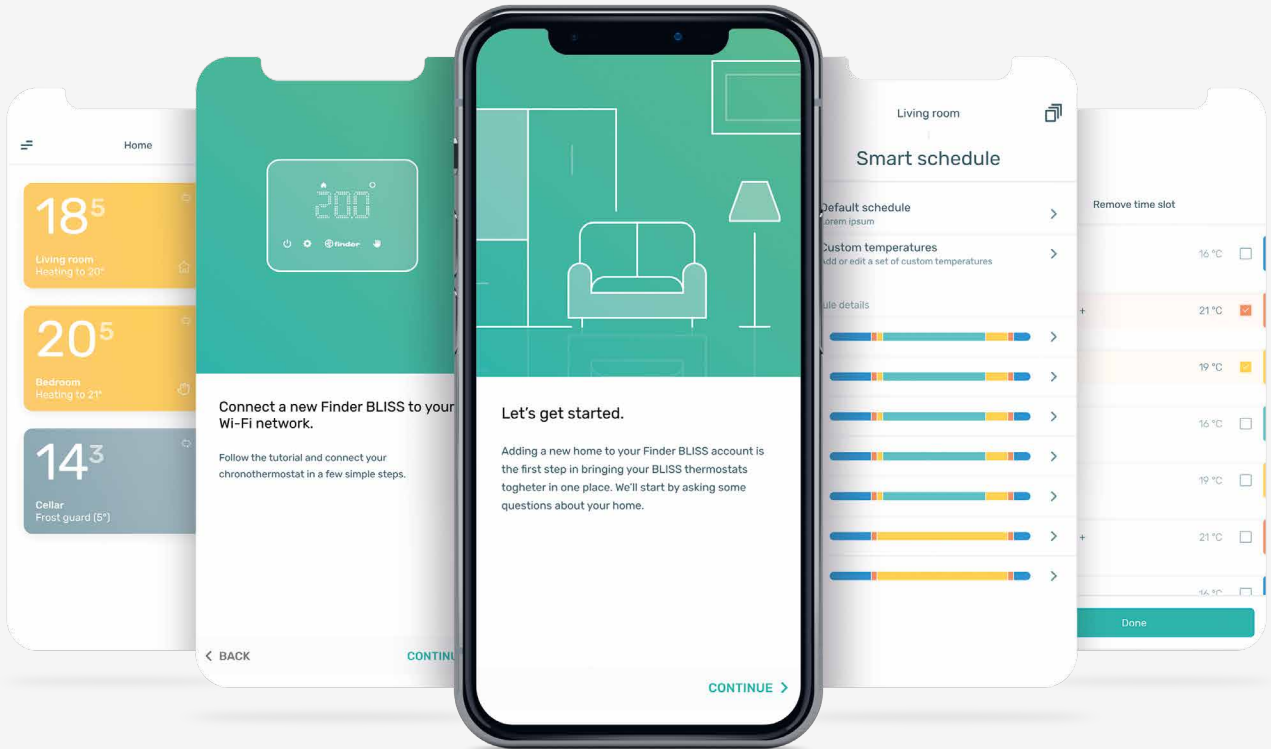

Situación siempre bajo
control gracias a estadísticas
e informes sobre el
consumo en tu hogar.

BLISS es una gama que consta de dos dispositivos, un cronotermostato Wi-Fi y un termostato.

La **BLISS WIFI** te permite programar la temperatura rápido y fácilmente, verificando y cambiando la configuración cuando lo desees, donde sea que estés utilizando la aplicación Bliss, o si lo prefieres directamente desde la pantalla del cronotermostato.

BLISS T en cambio, es la solución más rápida para controlar, con estilo, la temperatura en el hogar.

CONTROL REMOTO

La aplicación BLISS Finder te permite gestionar tu termostato wifi BLISS desde donde quiera que estés. Al conectar tu wifi BLISS a tu red doméstica puedes:

- decidir y cambiar en cualquier momento la temperatura establecida
- activar la función **AUTOAWAY** para ahorrar energía automáticamente cuando sales de casa
- crear tus programas semanales o diarios favoritos
- gestionar todos tus cronotermostatos en tu hogar o en otros hogares
- compartir la gestión de tus **BLISS** con otros usuarios

Finder Bliss

DISPONIBLE EN

NEW

TU CLIMA, A MANDO DE VOZ

¡Con la nueva APP Finder BLISS puedes hablar con tu hogar!

De hecho, Finder BLISS también está integrado con los asistentes de voz **GOOGLE ASSISTANT** y **AMAZON ALEXA**.