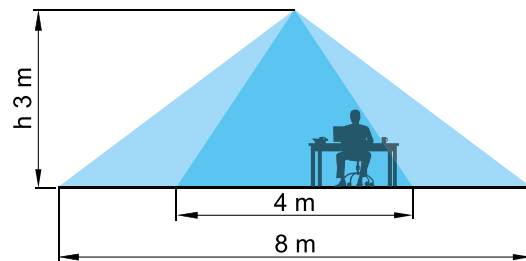

**Conexión en modo Broadcast
máximo 8 driver**

Máx. 8 driver DALI

**Área de detección (a 3m):
movimiento 8x8 metros, presencia 4x4 metros**

Número de drivers conectables	8 DALI
Tensión de alimentación	110...230 V AC (50/60Hz)
Ajuste de la luminosidad	10...800lx
Ajuste del tiempo de retardo	10 s...35 min
Bornes	Push-in
Temperatura ambiente	-10...+50°C
Montaje	encastrado o superficie