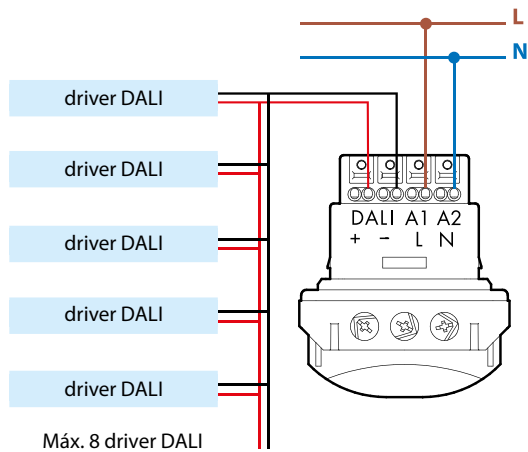

finder[®]

SWITCH TO THE FUTURE

NEW

Detector de movimiento y de presencia con interfaz DALI

Tipo 18.5D.8.230.0000

Tres funciones: - Confort
- Sencillez
- Cortesía

Características

- Tres funciones selectivas: - Control constante de la luminosidad
 - Encendido, preaviso de apagado
 - Encendido, preaviso de apagado y luz de cortesía
- Dos áreas de detección hasta 64 m²:
 - zona de "presencia" para áreas con baja actividad de movimiento por parte de los ocupantes (4x4 m)
 - zona de "movimiento" para áreas de paso o mayor actividad (8x8 m)
- Aplicaciones: oficinas, aulas, áreas de baja actividad de movimiento por parte de los ocupantes

**Conexión en modo Broadcast
máximo 8 driver**

Máx. 8 driver DALI

**Área de detección (a 3m):
movimiento 8x8 metros, presencia 4x4 metros**

Número de drivers conectables	8 DALI
Tensión de alimentación	110...230 V AC (50/60Hz)
Ajuste de la luminosidad	10...800lx
Ajuste del tiempo de retardo	10 s...35 min
Bornes	Push-in
Temperatura ambiente	-10...+50°C
Montaje	encastrado o superficie