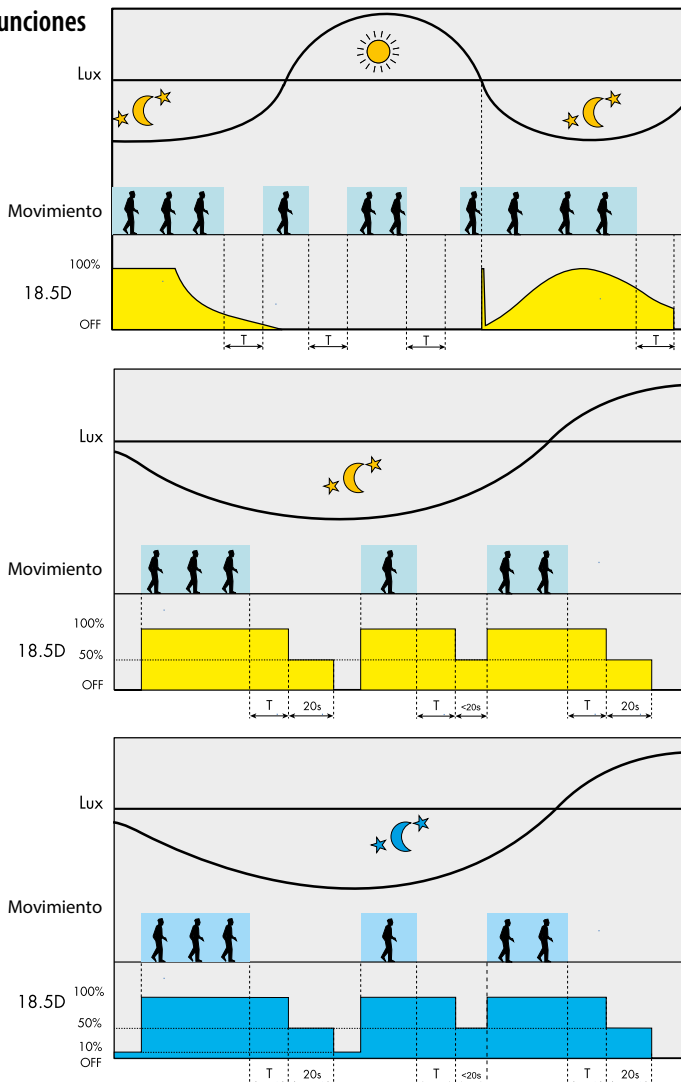

finder[®]

SWITCH TO THE FUTURE

NEW

Detector de movimiento y de presencia con interfaz DALI

Tipo 18.5D.8.230.0000

Tres funciones: - Confort
- Sencillez
- Cortesía

Características

- Tres funciones selectivas: - Control constante de la luminosidad
 - Encendido, preaviso de apagado
 - Encendido, preaviso de apagado y luz de cortesía
- Dos áreas de detección hasta 64 m²:
 - zona de "presencia" para áreas con baja actividad de movimiento por parte de los ocupantes (4x4 m)
 - zona de "movimiento" para áreas de paso o mayor actividad (8x8 m)
- Aplicaciones: oficinas, aulas, áreas de baja actividad de movimiento por parte de los ocupantes

**Conexión en modo Broadcast
máximo 8 driver**

Máx. 8 driver DALI

**Área de detección (a 3m):
movimiento 8x8 metros, presencia 4x4 metros**

Número de drivers conectables	8 DALI
Tensión de alimentación	110...230 V AC (50/60Hz)
Ajuste de la luminosidad	10...800lx
Ajuste del tiempo de retardo	10 s...35 min
Bornes	Push-in
Temperatura ambiente	-10...+50°C
Montaje	encastrado o superficie

Funciones

Confort - Control constante de la luminosidad

regula y mantiene un nivel de luminosidad constante, aumentando o disminuyendo la aportación de luz artificial en dependencia de la luz natural y el movimiento detectado.

Avisa del inminente apagado reduciendo la potencia al 50% durante 20 segundos. Idóneo para áreas comunes, pasillos, zonas de ascensores.